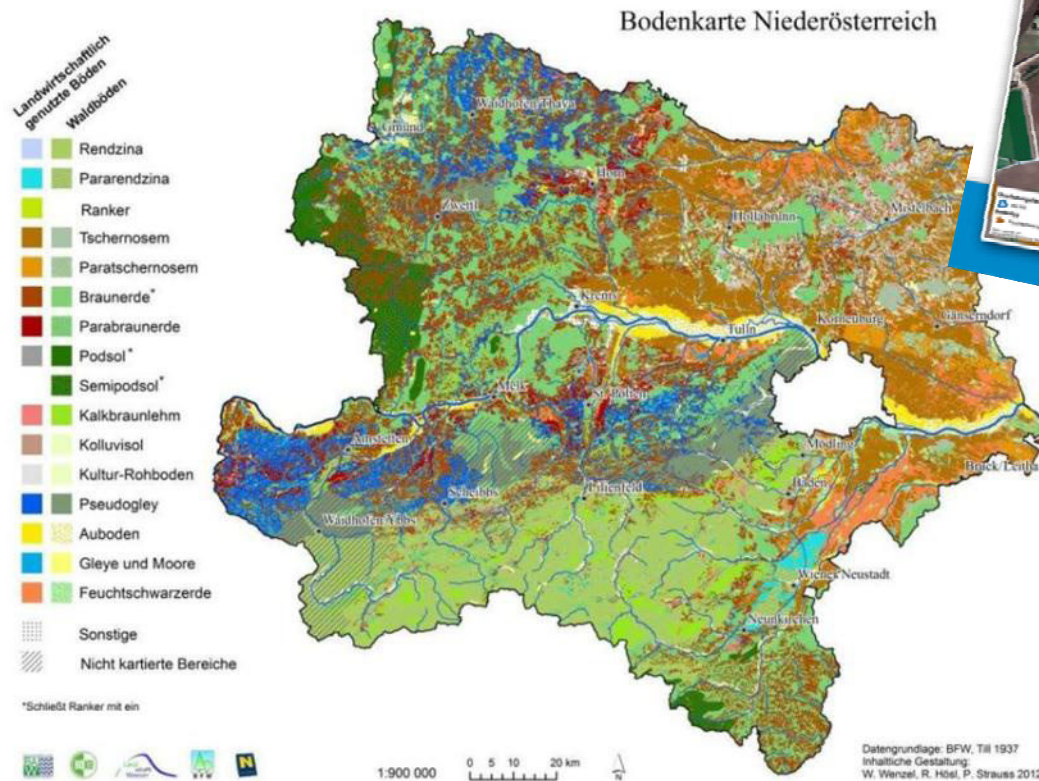

Abbildung 1. Bodenkarte Niederösterreichs