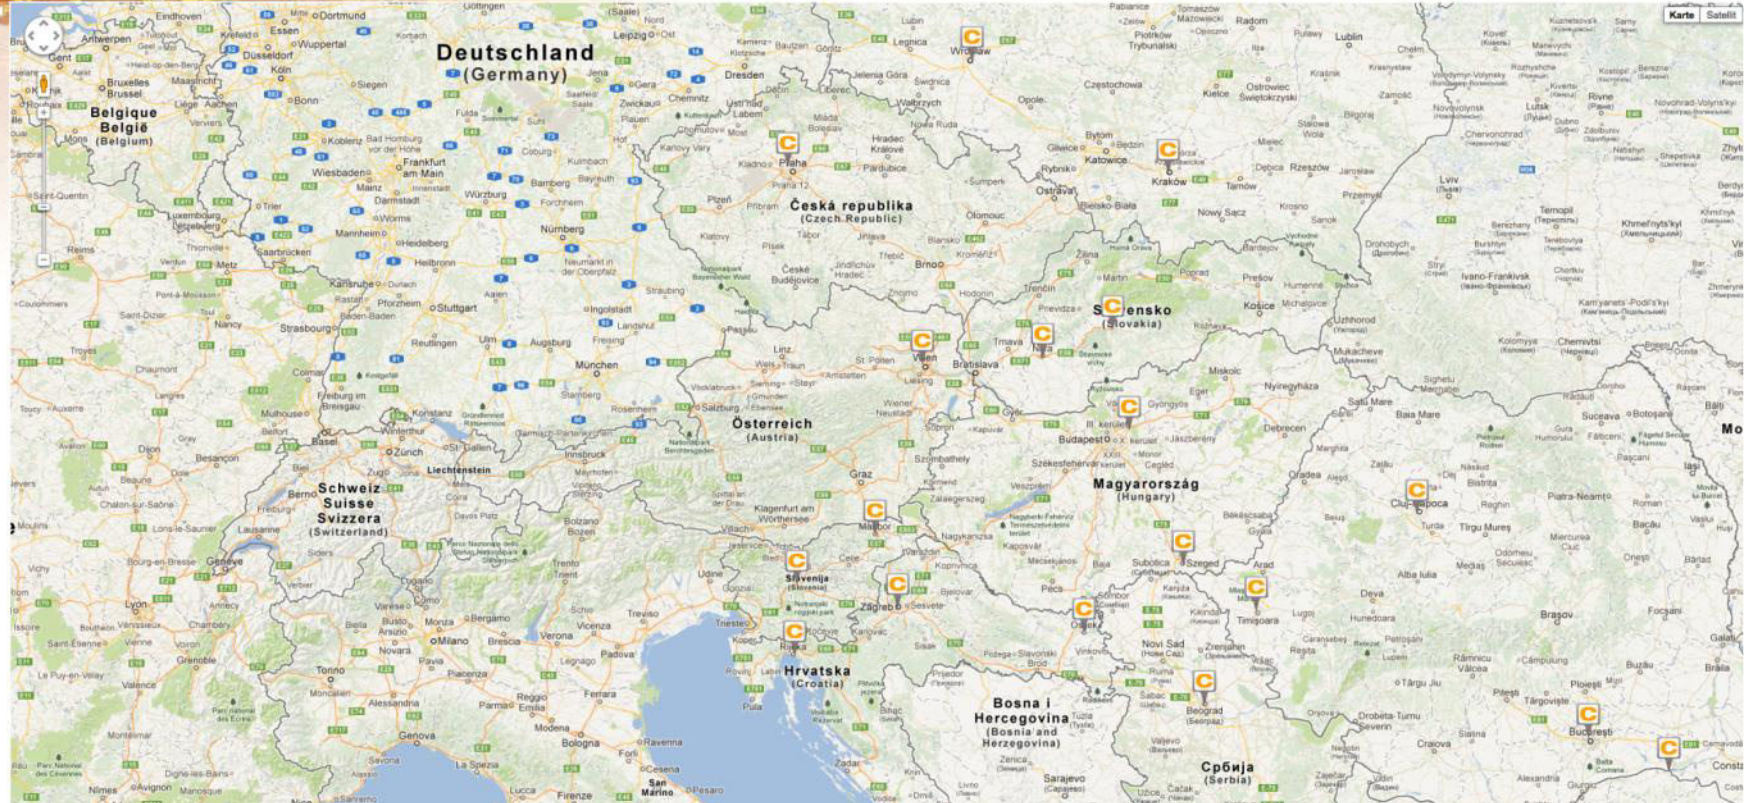

soil-map.eu

SNDAR

social produziert

Home [Karte](#) [Kontakt](#)

Sprachen [Login](#)

- Bodenbündnis -
 - Orientierte Mitglieder
 - Assoziierte Mitglieder
- Bodenzeichen
- SNDAR
 - CZ
 - Lead-Partner
 - Projekt-Partner
 - Strategische Partner
 - HU
 - Lead-Partner
 - Projekt-Partner
 - Strategische Partner
 - SK
 - Lead-Partner
 - Projekt-Partner
 - Strategische Partner
- CASEE Netzwerk
- SoPro
 - Sozialbetriebe
 - Unternehmen
 - Öffentliche Einrichtungen
 - Lead-Partner
 - Projektpartner
 - Strategische Partner