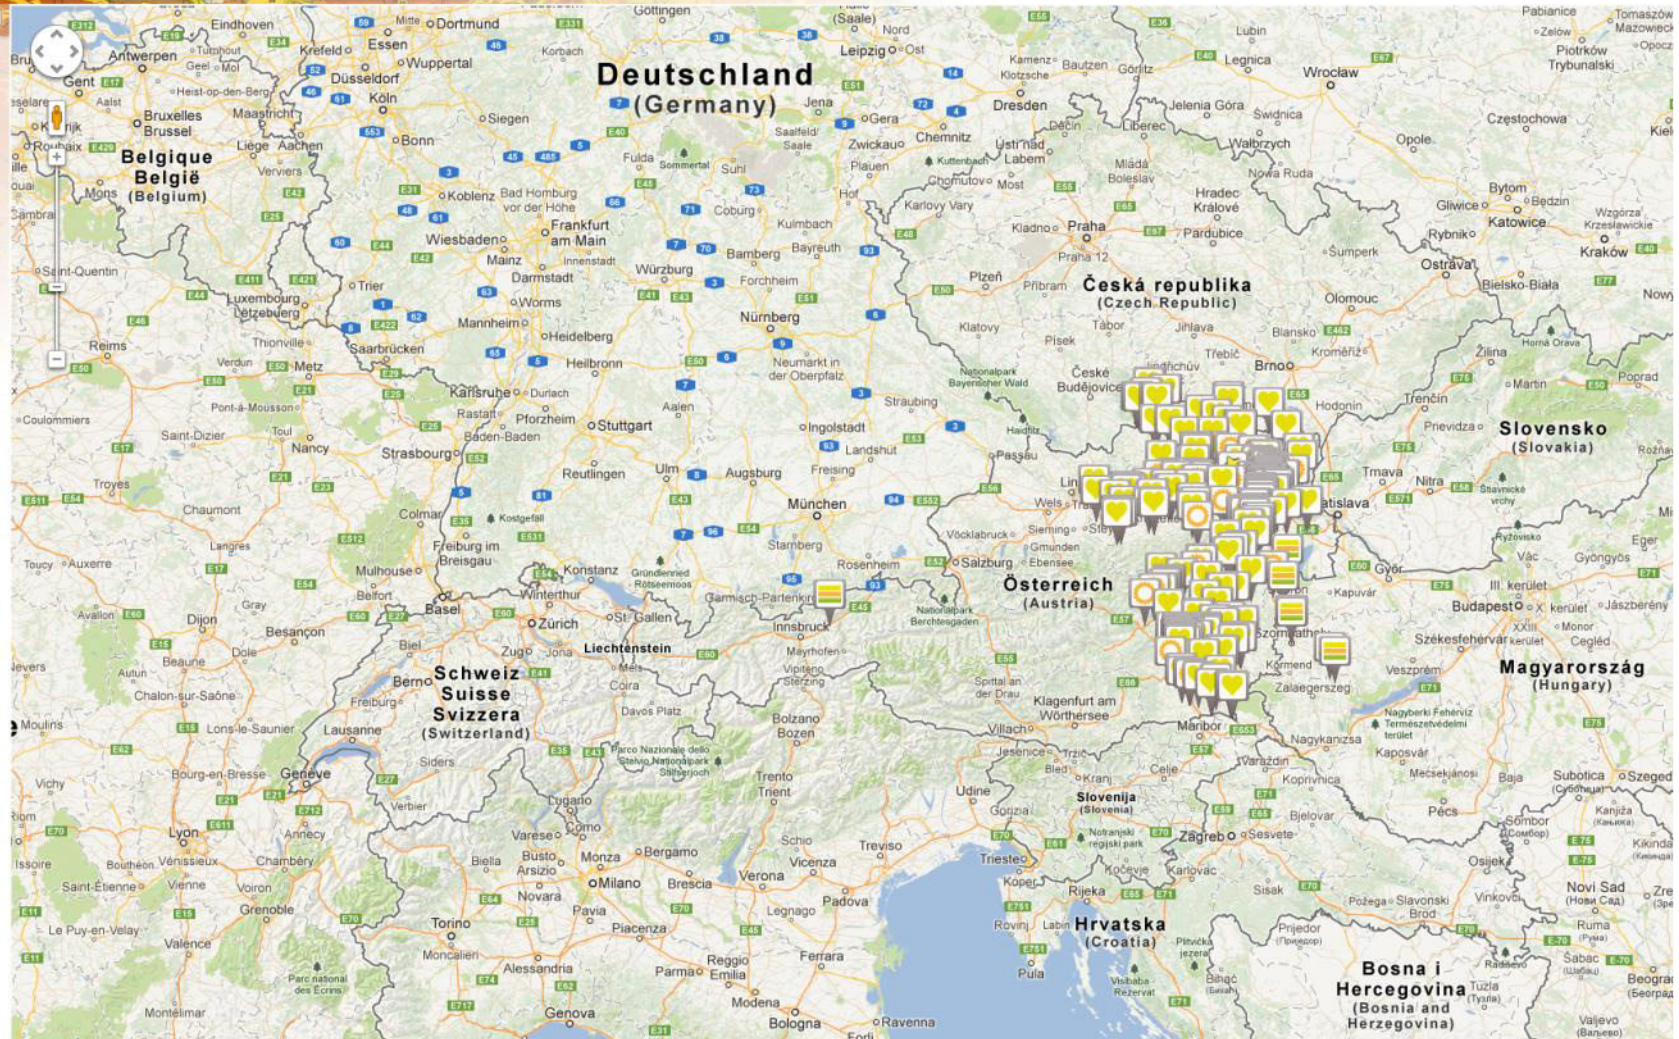

soil-map.eu

Home [Karte](#) [Kontakt](#)

Sprachen [Login](#)

- Bodenbündnis
 - Ordentliche Mitglieder
 - Assoziierte Mitglieder
- Bodenzeichen
- SONDAR
 - CZ
 - Lead-Partner
 - Projekt-Partner
 - Strategische Partner
 - HU
 - Lead-Partner
 - Projekt-Partner
 - Strategische Partner
 - SK
 - Lead-Partner
 - Projekt-Partner
 - Strategische Partner
- CASEE Netzwerk
- SoPro
 - Sozialbetriebe
 - Unternehmen
 - Öffentliche Einrichtungen
 - Lead-Partner
 - Projektpartner
 - Strategische Partner