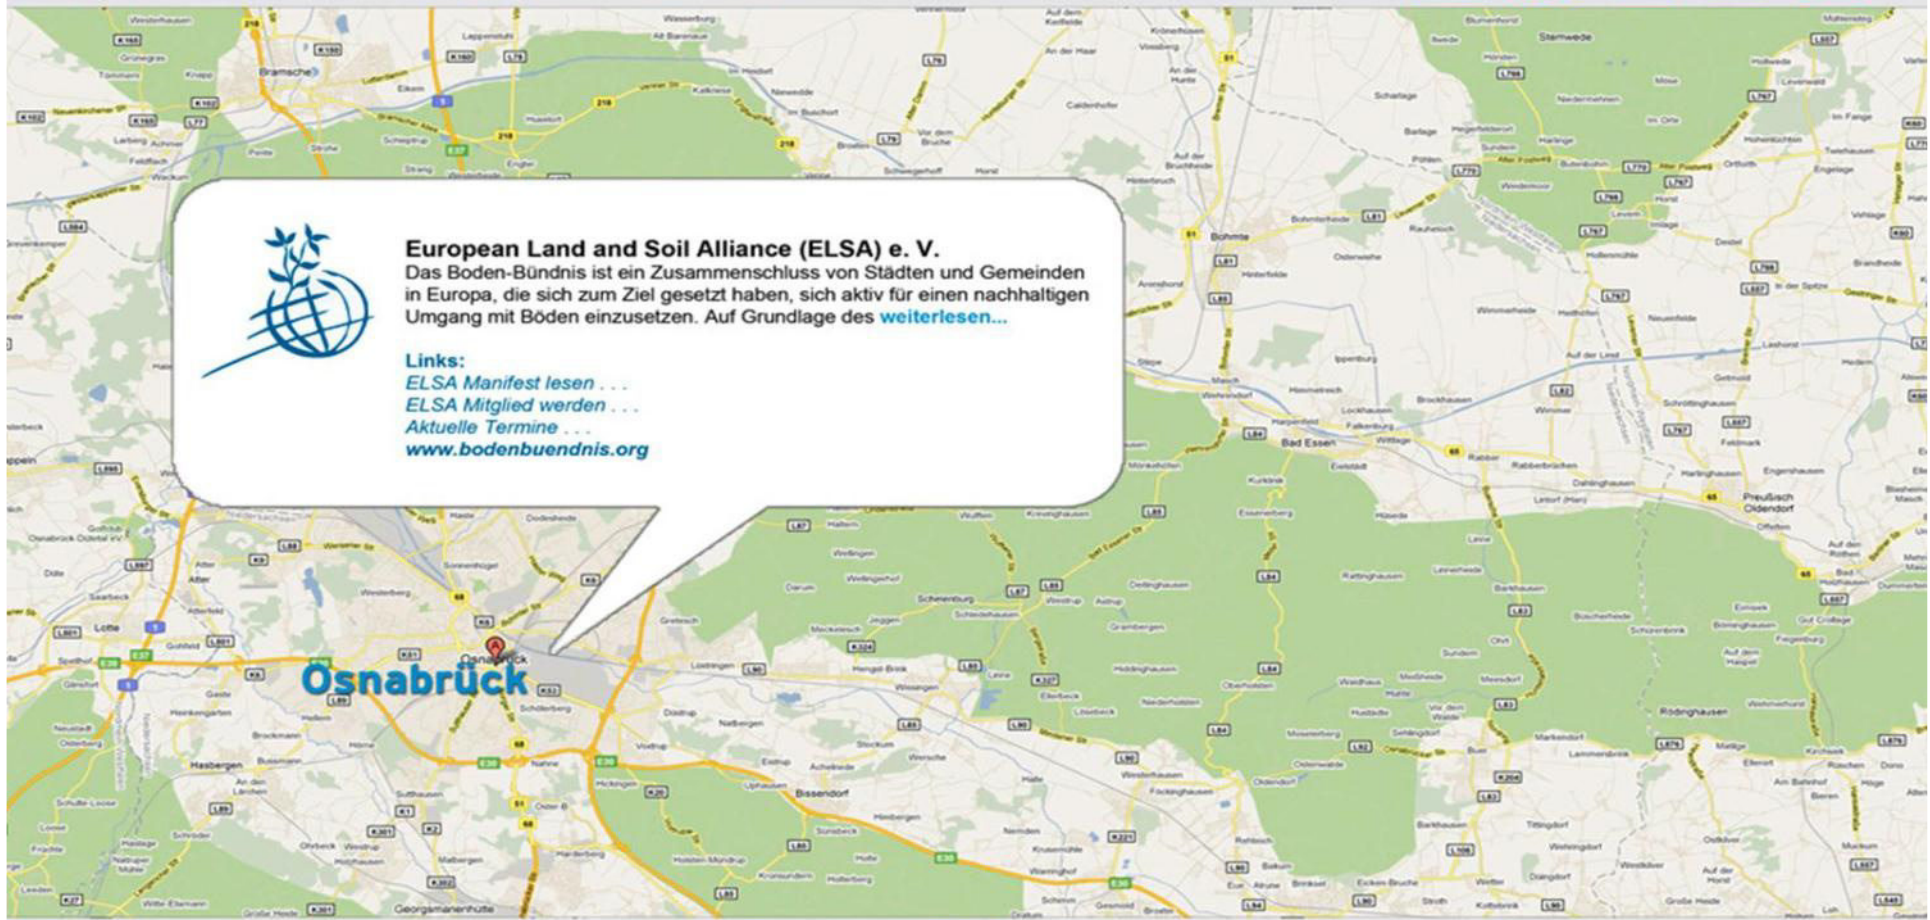

www.soil-map.eu

Home Soil-map Redaktion Kontakt

European Land and Soil Alliance (ELSA) e. V.
Das Boden-Bündnis ist ein Zusammenschluss von Städten und Gemeinden in Europa, die sich zum Ziel gesetzt haben, sich aktiv für einen nachhaltigen Umgang mit Böden einzusetzen. Auf Grundlage des [weiterlesen...](#)

Links:
[ELSA Manifest lesen . . .](#)
[ELSA Mitglied werden . . .](#)
[Aktuelle Termine . . .](#)
www.bodenbuendnis.org

Osnabrück

Impressum