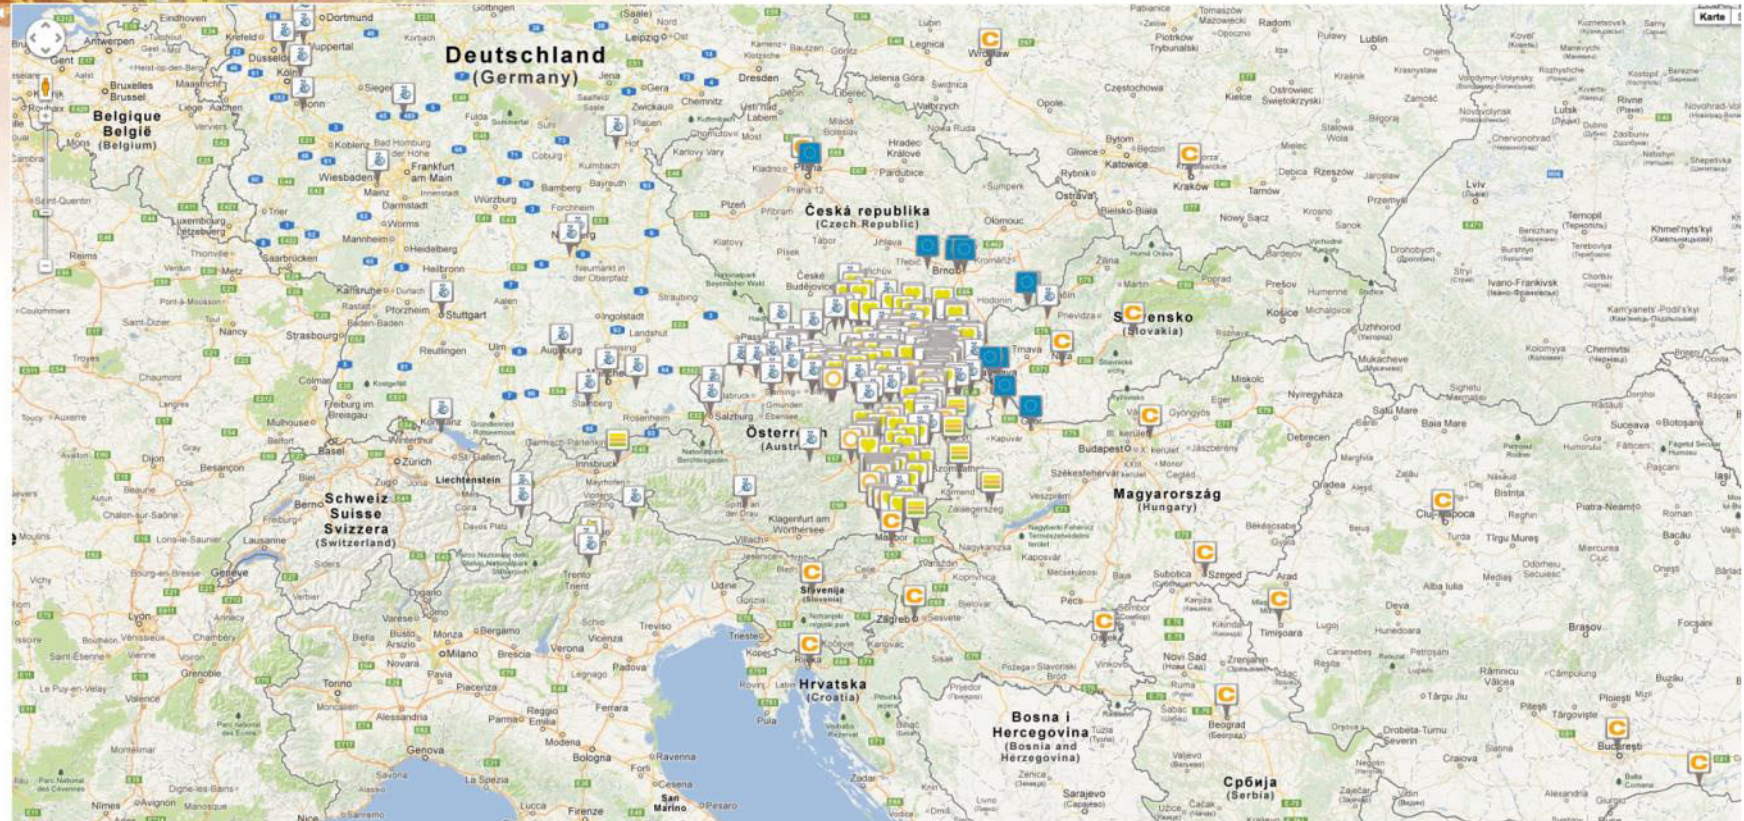

soil-map.eu

Home Karte Kontakt

Sprachen Login

- ✓ Bodenbündnis -
  - ✓ Ordentliche Mitglieder
  - ✓ Assoziierte Mitglieder
- ✓ Bodenzeichen
- ✓ SONDAR
  - ✓ CZ
  - ✓ Lead-Partner
  - ✓ Projekt-Partner
  - ✓ Strategische Partner
- ✓ HU
  - ✓ Lead-Partner
  - ✓ Projekt-Partner
  - ✓ Strategische Partner
- ✓ SK
  - ✓ Lead-Partner
  - ✓ Projekt-Partner
  - ✓ Strategische Partner
- ✓ CASEE Netzwerk
- ✓ SoPro
  - ✓ Sozialbetriebe
  - ✓ Unternehmen
  - ✓ Öffentliche Einrichtungen
  - ✓ Lead-Partner
  - ✓ Projektpartner
  - ✓ Strategische Partner