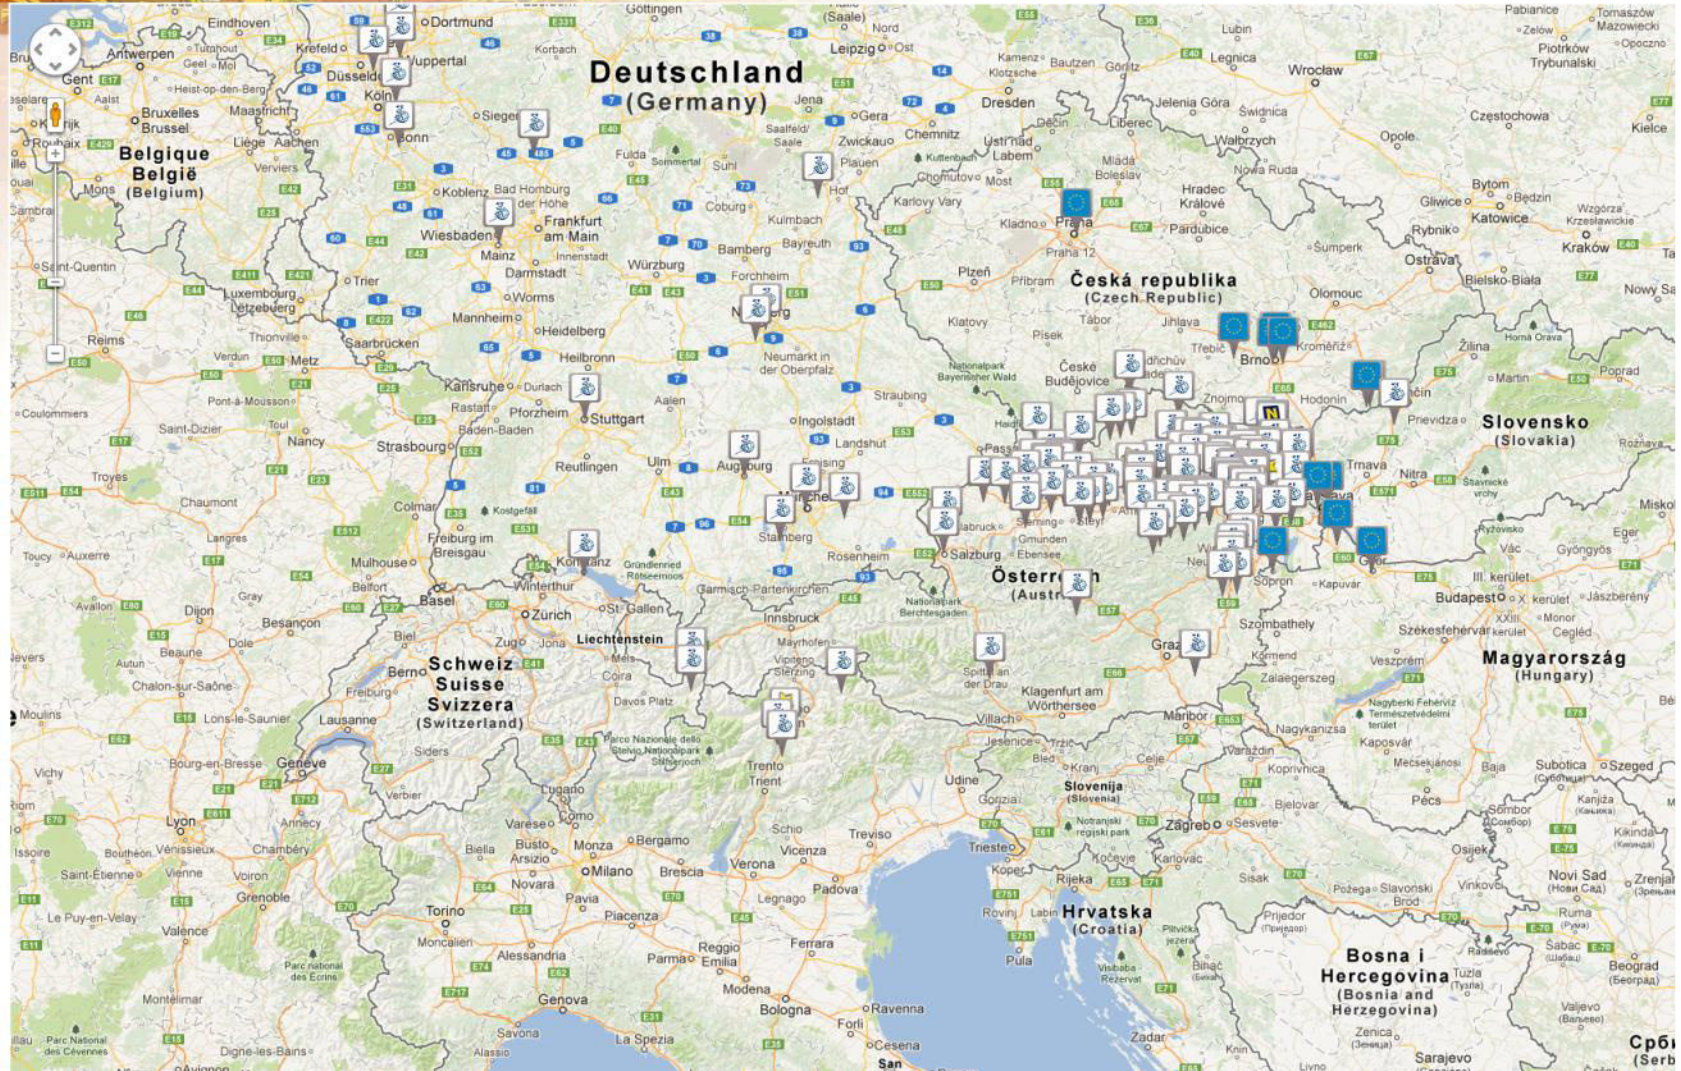

soil-map.eu

Home [Karte](#) [Kontakt](#)

Sprachen [Login](#)

- Bodenbündnis
 - Ordentliche Mitglieder
 - Assoziierte Mitglieder
- Bodenzeichen
- SONDAR
 - CZ
 - Lead-Partner
 - Projekt-Partner
 - Strategische Partner
 - HU
 - Lead-Partner
 - Projekt-Partner
 - Strategische Partner
 - SK
 - Lead-Partner
 - Projekt-Partner
 - Strategische Partner

CASEE Netzwerk

- SoPro
 - Sozialbetriebe
 - Unternehmen
 - Öffentliche Einrichtungen
 - Lead-Partner
 - Projektpartner
 - Strategische Partner

Nachhaltigkeit/Soziale Produktion

in HU, NÖ, Wien, Bgld, Stmk